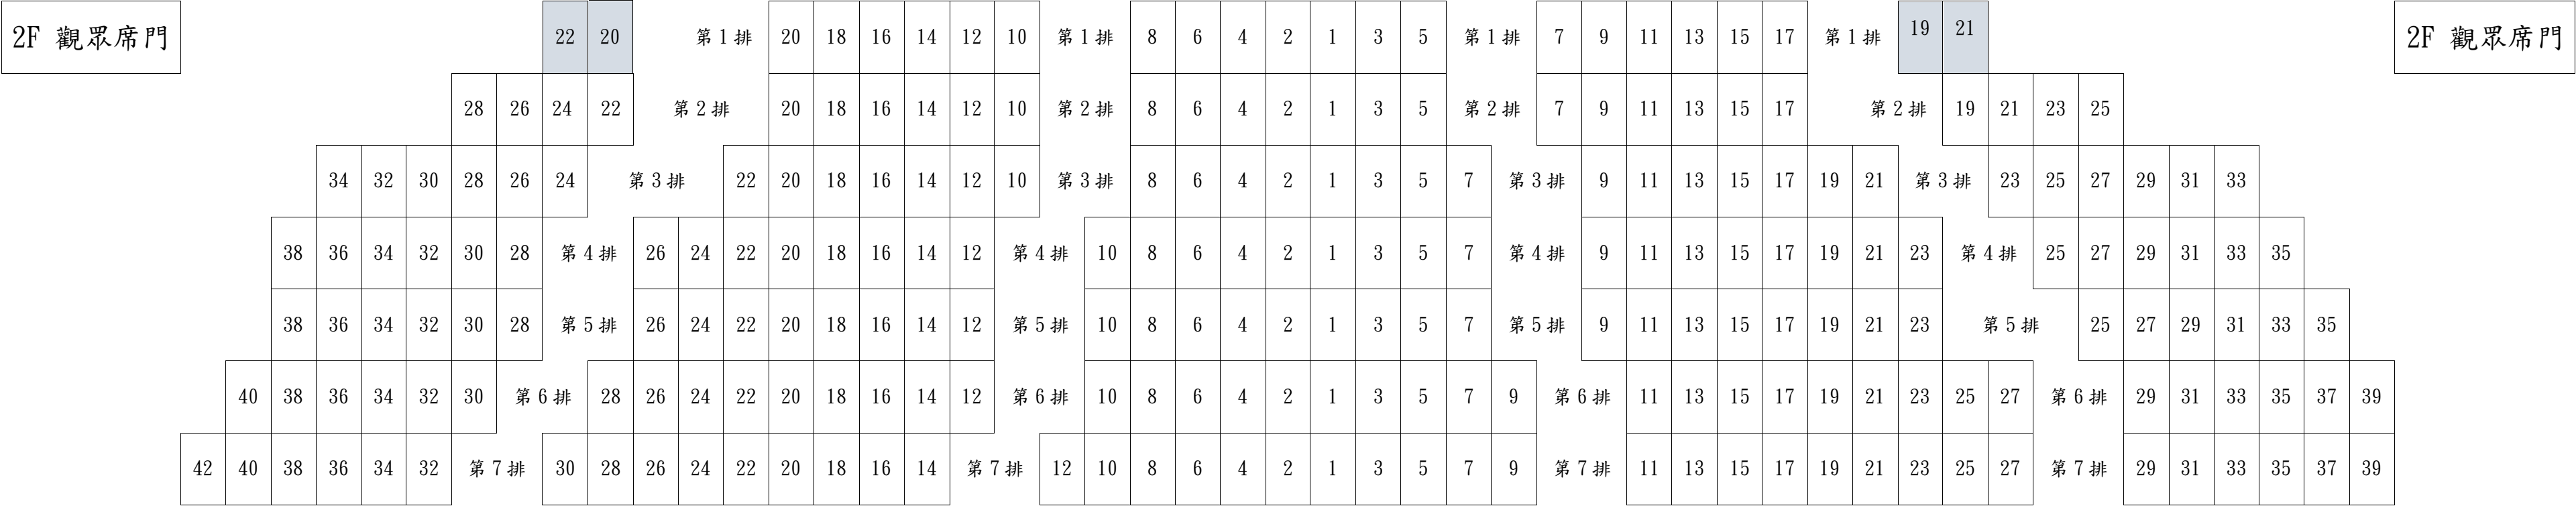

# 國立臺中教育大學寶成演藝廳座位圖

舞台

全區共計520座位

含4名輪椅席

輪椅席

輪椅席

走道

走道

走道

走道

走道

走道

本場地為階梯式弧形劇場

(因繪圖方便故以直線排列，越靠中間位子視野越佳)