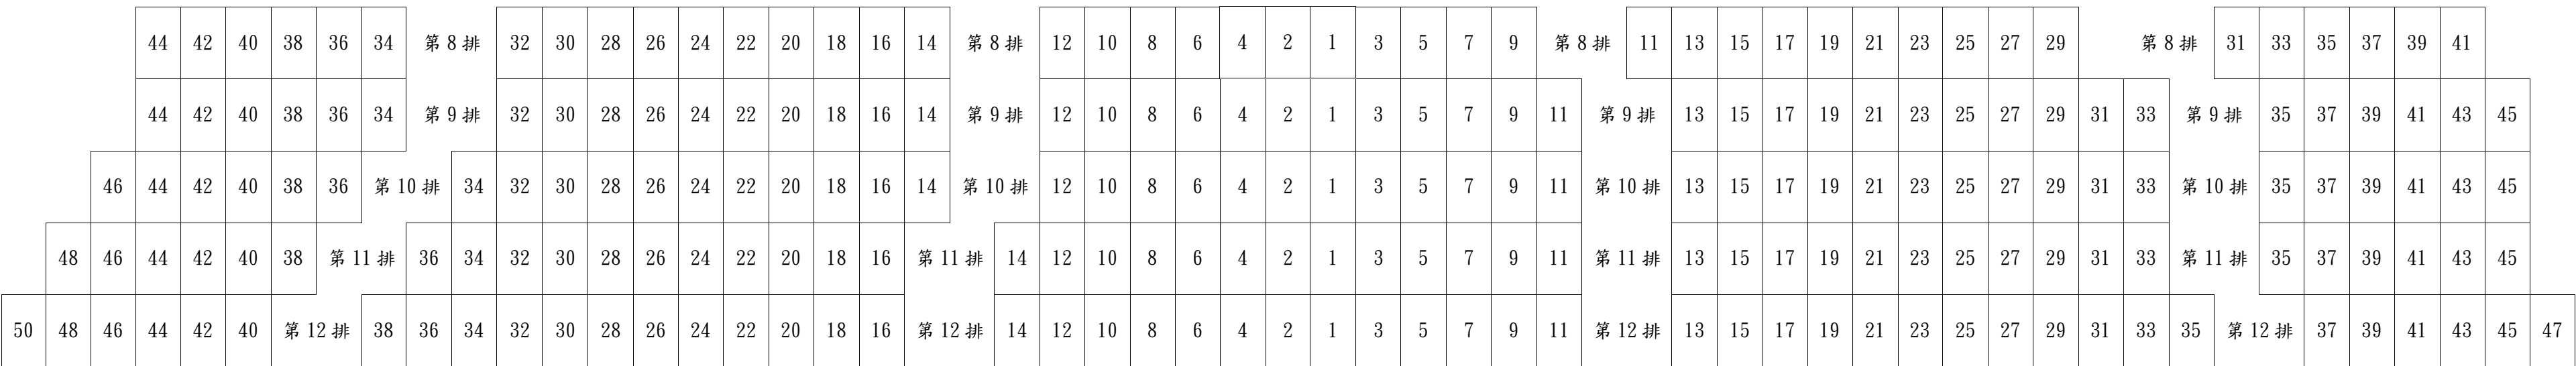

# 國立臺中教育大學寶成演藝廳座位圖

舞台

全區共計520座位

含4名輪椅席

輪椅席

輪椅席

走道

走道

走道

走道

走道

走道

本場地為階梯式弧形劇場

(因繪圖方便故以直線排列，越靠中間位子視野越佳)